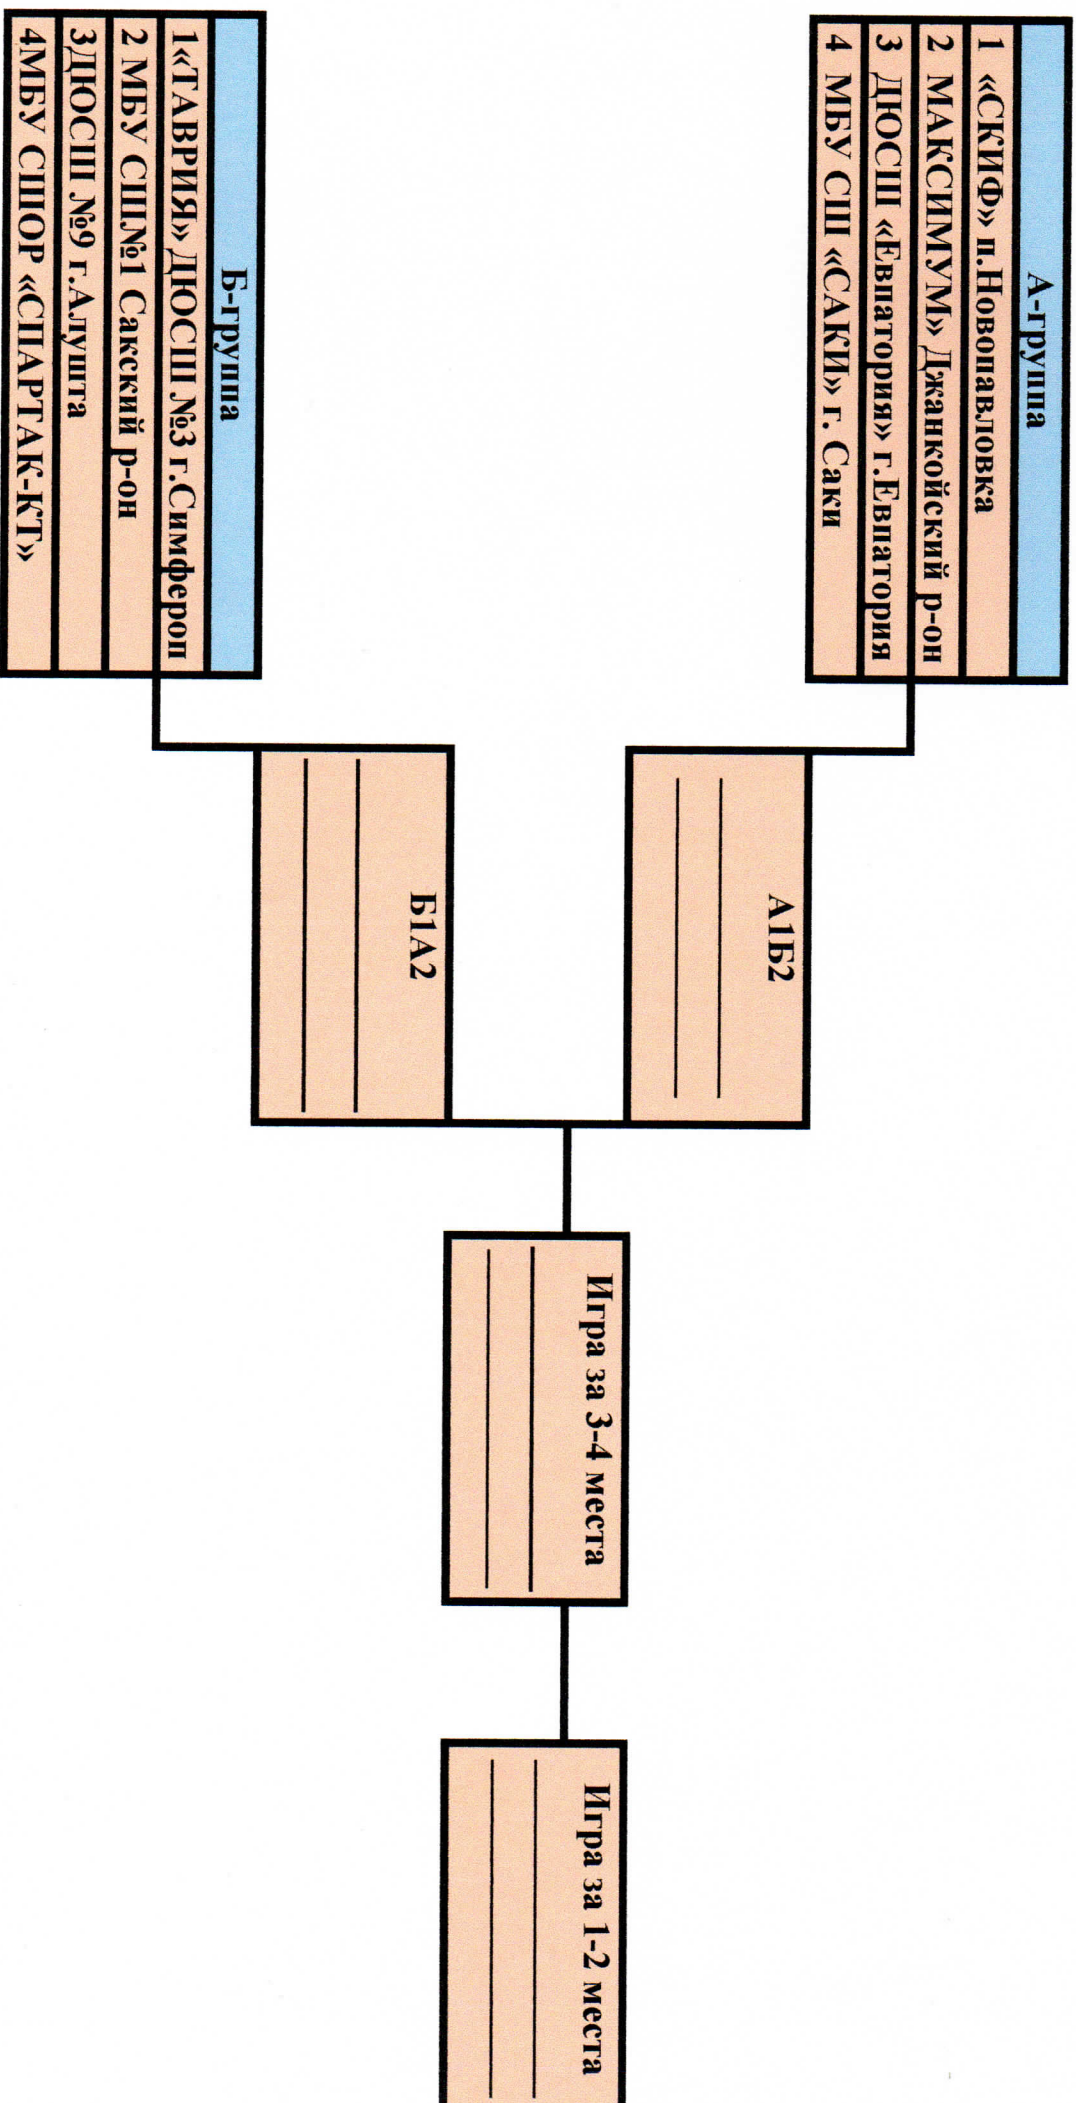

**Сетка**

**Открытого Республиканского турнира  
«Крымская весна-2018»  
среди детско-юношеских команд 2007 г.р.**

**Сетка**

Открытого Республиканского турнира  
«Крымская весна-2018»  
среди детско-юношеских команд 2007 г.р.

**Расписание игр в группах**

Время начало игры	1-поле	2-поле
10.00	«СКИФ» - МБУ СШ «САКИ»	«ТАВРИЯ» ДЮСШ №3 – «СПАРТАК КТ»
10.40	«МАКСИМУМ» - ДЮСШ «ЕВПАТОРИЯ»	МБУ СШ №1 – ДЮСШ №9
11.20	«СКИФ» - «МАКСИМУМ»	«ТАВРИЯ» ДЮСШ №3 - МБУ СШ №1
12.00	МБУ СШ «САКИ» - ДЮСШ «ЕВПАТОРИЯ»	«СПАРТАК КТ» - ДЮСШ №9
12.40	ДЮСШ «ЕВПАТОРИЯ» -«СКИФ»	ДЮСШ №9 - «ТАВРИЯ» ДЮСШ №3
13.20	«МАКСИМУМ» - МБУ СШ «САКИ»	МБУ СШ №1 -«СПАРТАК КТ»
14.00	А1Б2	Б1А2
14.40	3-4 места	<b>ФИНАЛ</b>